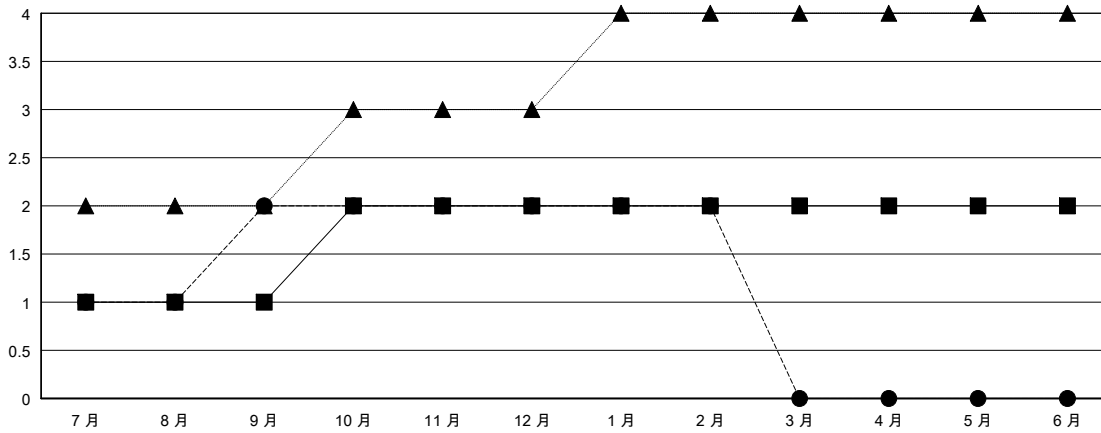

# MONTHLY MEMBERSHIP PROGRESS REPORT

District 300D2

Results as of: 02/28/2019

GMT: PEI-JEN CHEN

地點 REP OF CHINA

GMT憲章區

分會			
成果 2018-2019			
季	新分會目標	新會	會員流失的分會
7月/8月/9月	1	2	2
10月/11月/12月	1	0	0
1月/2月/3月	0	0	0
4月/5月/6月	0	0	0

位會員@每位須繳			
成果 2018-2019			
季	會員淨增長目標	實際會員增長數	實際退會會員 (包括轉會)
7月/8月/9月	30	276	180
10月/11月/12月	30	48	76
1月/2月/3月	0	53	21
4月/5月/6月	0	0	0

目標與實際新會累積

目標和實際會員累積

已取消的分會: 2

49 CLUBS OF 61 增添1位或以上的新會員

性別分佈

男 1,415 (72.38%)  
女 540 (27.62%)