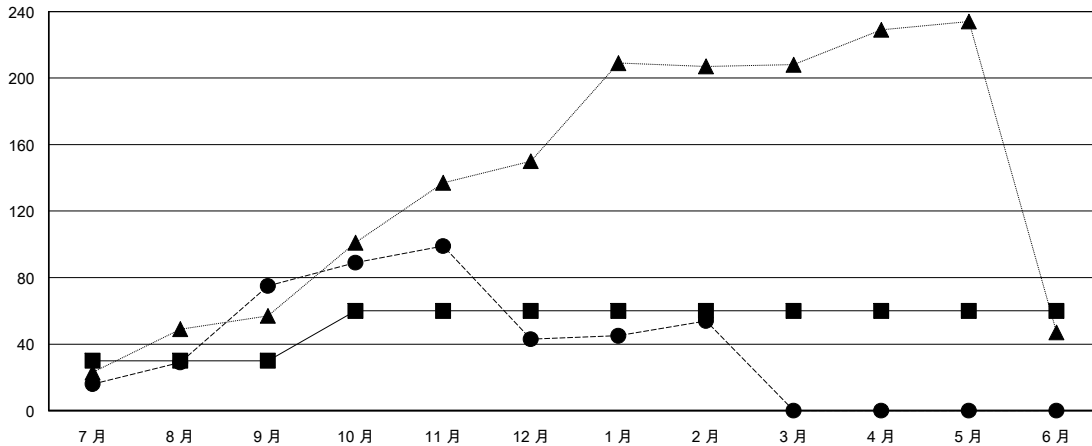

# MONTHLY MEMBERSHIP PROGRESS REPORT

District 300D2

Results as of: 02/28/2019

GMT: PEI-JEN CHEN

地點 REP OF CHINA

GMT憲章區

分會			
成果 2018-2019			
季	新分會目標	新會	會員流失的分會
7月/8月/9月	1	2	2
10月/11月/12月	1	0	0
1月/2月/3月	0	0	0
4月/5月/6月	0	0	0

位會員@每位須繳			
成果 2018-2019			
季	會員淨增長目標	實際會員增長數	實際退會會員 (包括轉會)
7月/8月/9月	30	276	180
10月/11月/12月	30	48	76
1月/2月/3月	0	53	21
4月/5月/6月	0	0	0

目標與實際新會累積

目標和實際會員累積

已取消的分會: 2

49 CLUBS OF 61 增添1位或以上的新會員

性別分佈

男 1,415 (72.38%)  
女 540 (27.62%)